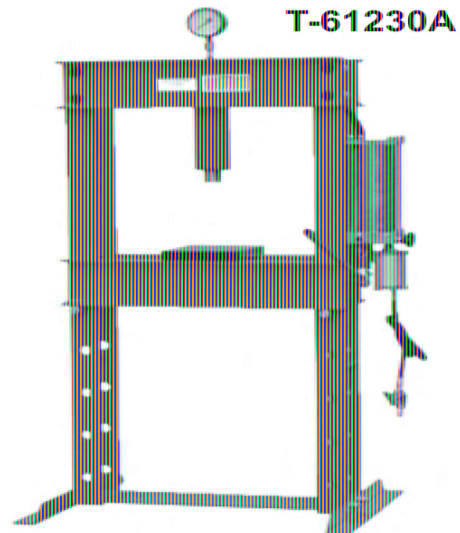

## METAL FABRICATION

### SHOP PRESS

T-61220

T-61230A

T-61250

MODEL	T-61220	T-61230A	T-61230	T-61250
Capacity (Ton)	20	30	30	50
Stroke (mm)	190	150	145	150
Working Range (mm)	0 ~ 990	25 ~ 930	0 ~ 820	0 ~ 1035
Bed Width (mm)	540	540	500	700
Air Pressure (MPa)	/	0.75 ~ 0.85	/	/
N.W. (kg)	60 33.5	137.5	76 19	263
G.W. (kg)	61.5 35	154.5	78 20	326
Package Size (cm)	156x21x14 73.5x27.5x17.5	172x47.5x24	162x17.5x27 19.5x17.5x26	195x100x50