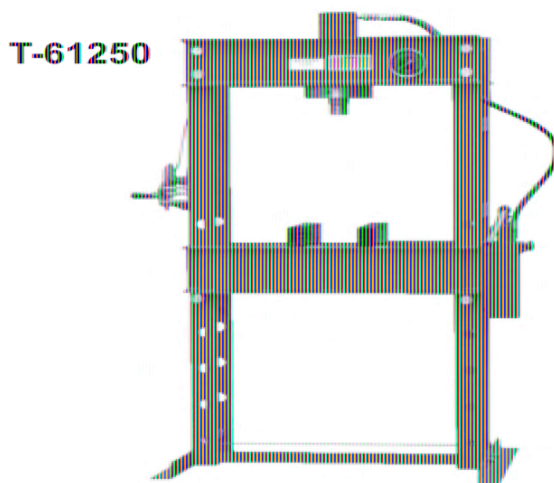

### SHOP PRESS

T-61220

T-61230A

T-61250

MODEL	T-61220	T-61230A	T-61230	T-61250
Capacity (Ton)	20	30	30	50
Stroke (mm)	190	150	145	150
Working Range (mm)	0 ~ 990	25 ~ 930	0 ~ 820	0 ~ 1035
Bed Width (mm)	540	540	500	700
Air Pressure (MPa)	/	0.75 ~ 0.85	/	/
N.W. (kg)	60 33.5	137.5	76 19	263
G.W. (kg)	61.5 35	154.5	78 20	326
Package Size (cm)	156x21x14 73.5x27.5x17.5	172x47.5x24	162x17.5x27 19.5x17.5x26	195x100x50