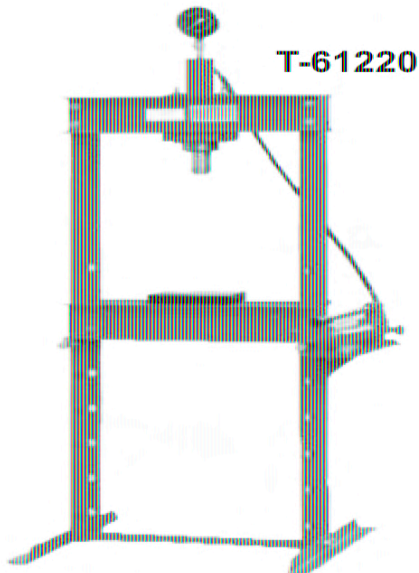

## METAL FABRICATION

### SHOP PRESS

T-61220

T-61230A

T-61250

MODEL	T-61220	T-61230A	T-61230	T-61250
Capacity (Ton)	20	30	30	50
Stroke (mm)	190	150	145	150
Working Range (mm)	0 ~ 990	25 ~ 930	0 ~ 820	0 ~ 1035
Bed Width (mm)	540	540	500	700
Air Pressure (MPa)	/	0.75 ~ 0.85	/	/
N.W. (kg)	60 33.5	137.5	76 19	263
G.W. (kg)	61.5 35	154.5	78 20	326
Package Size (cm)	156x21x14 73.5x27.5x17.5	172x47.5x24	162x17.5x27 19.5x17.5x26	195x100x50